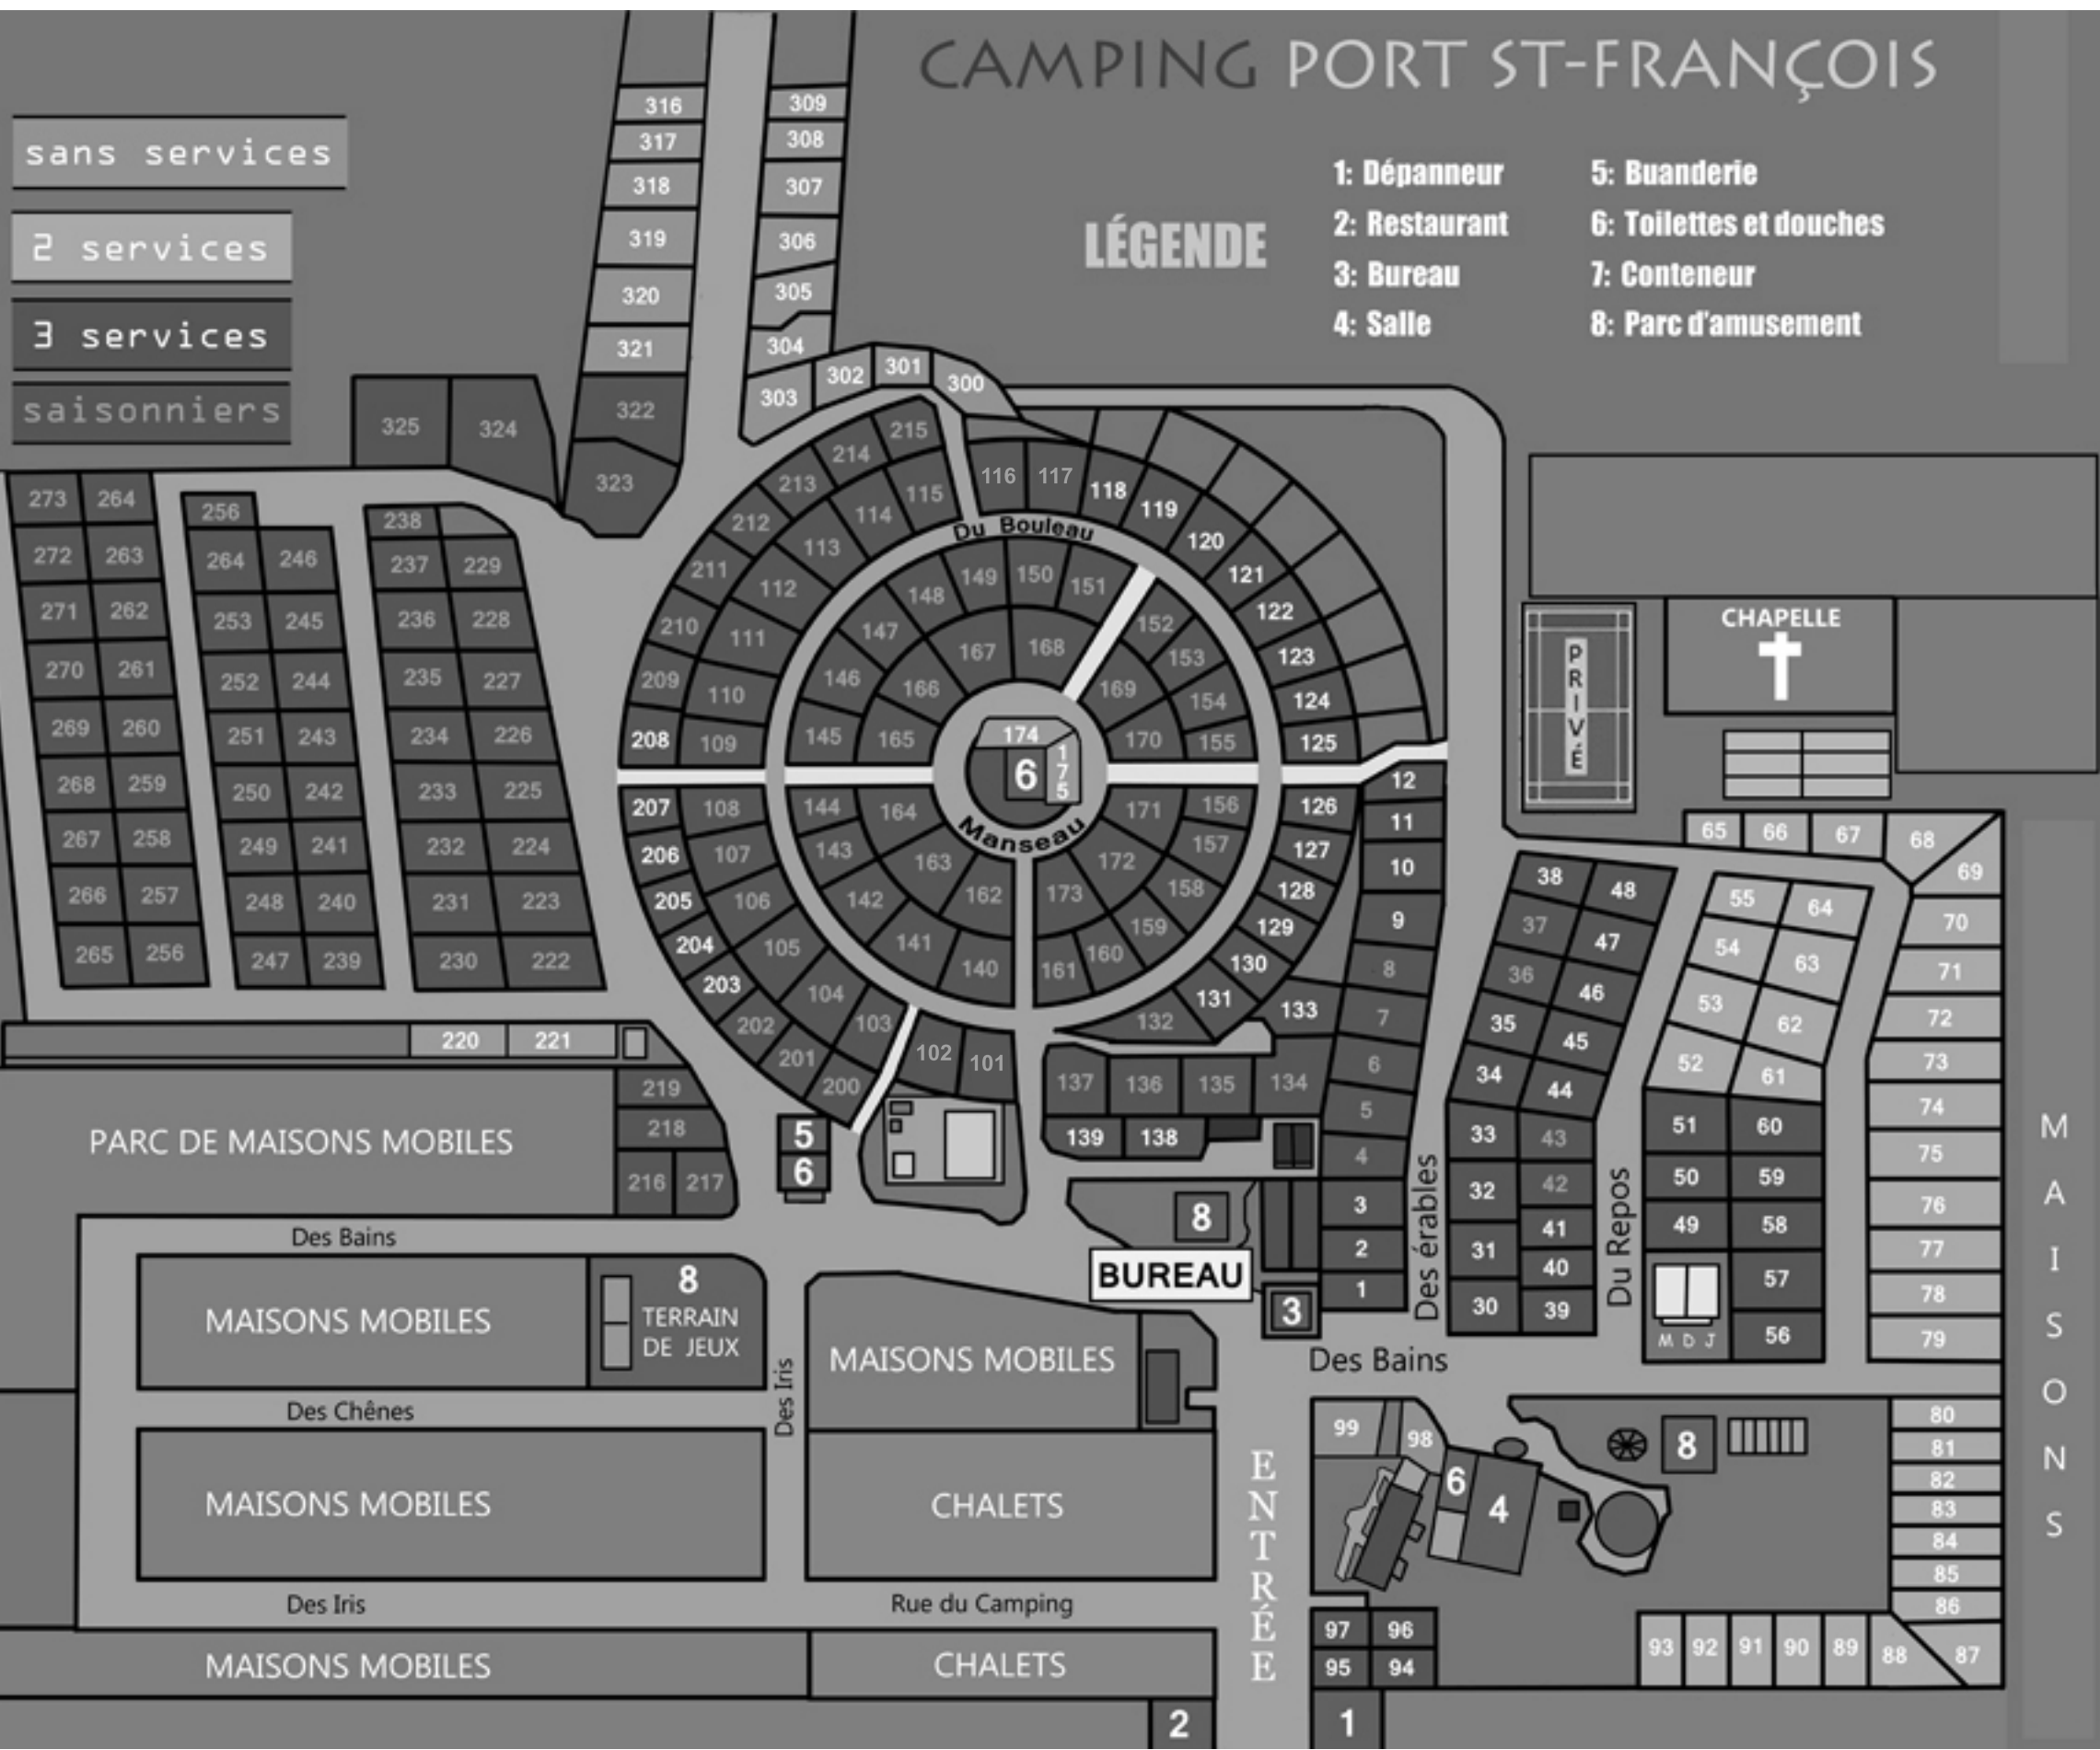

# CAMPING PORT ST-FRANÇOIS

sans services

2 services

3 services

saisonniers

## LÉGENDE

- 1: Dépanneur
- 2: Restaurant
- 3: Bureau
- 4: Salle
- 5: Buanderie
- 6: Toilettes et douches
- 7: Conteneur
- 8: Parc d'amusement

PASSERELLES

PARC  
ÉCOLOGIQUE

L'ANSE DU PORT

PLAGE

quai pêche

M  
A  
I  
S  
O  
N  
S

## LÉGENDE

- 1: Dépanneur
- 2: Restaurant
- 3: Bureau
- 4: Salle
- 5: Buanderie
- 6: Toilettes et douches
- 7: Conteneur
- 8: Parc d'amusement

PASSERELLES

PARC  
ÉCOLOGIQUE

L'ANSE DU PORT

MAISONS

PLAGE

quai pêche