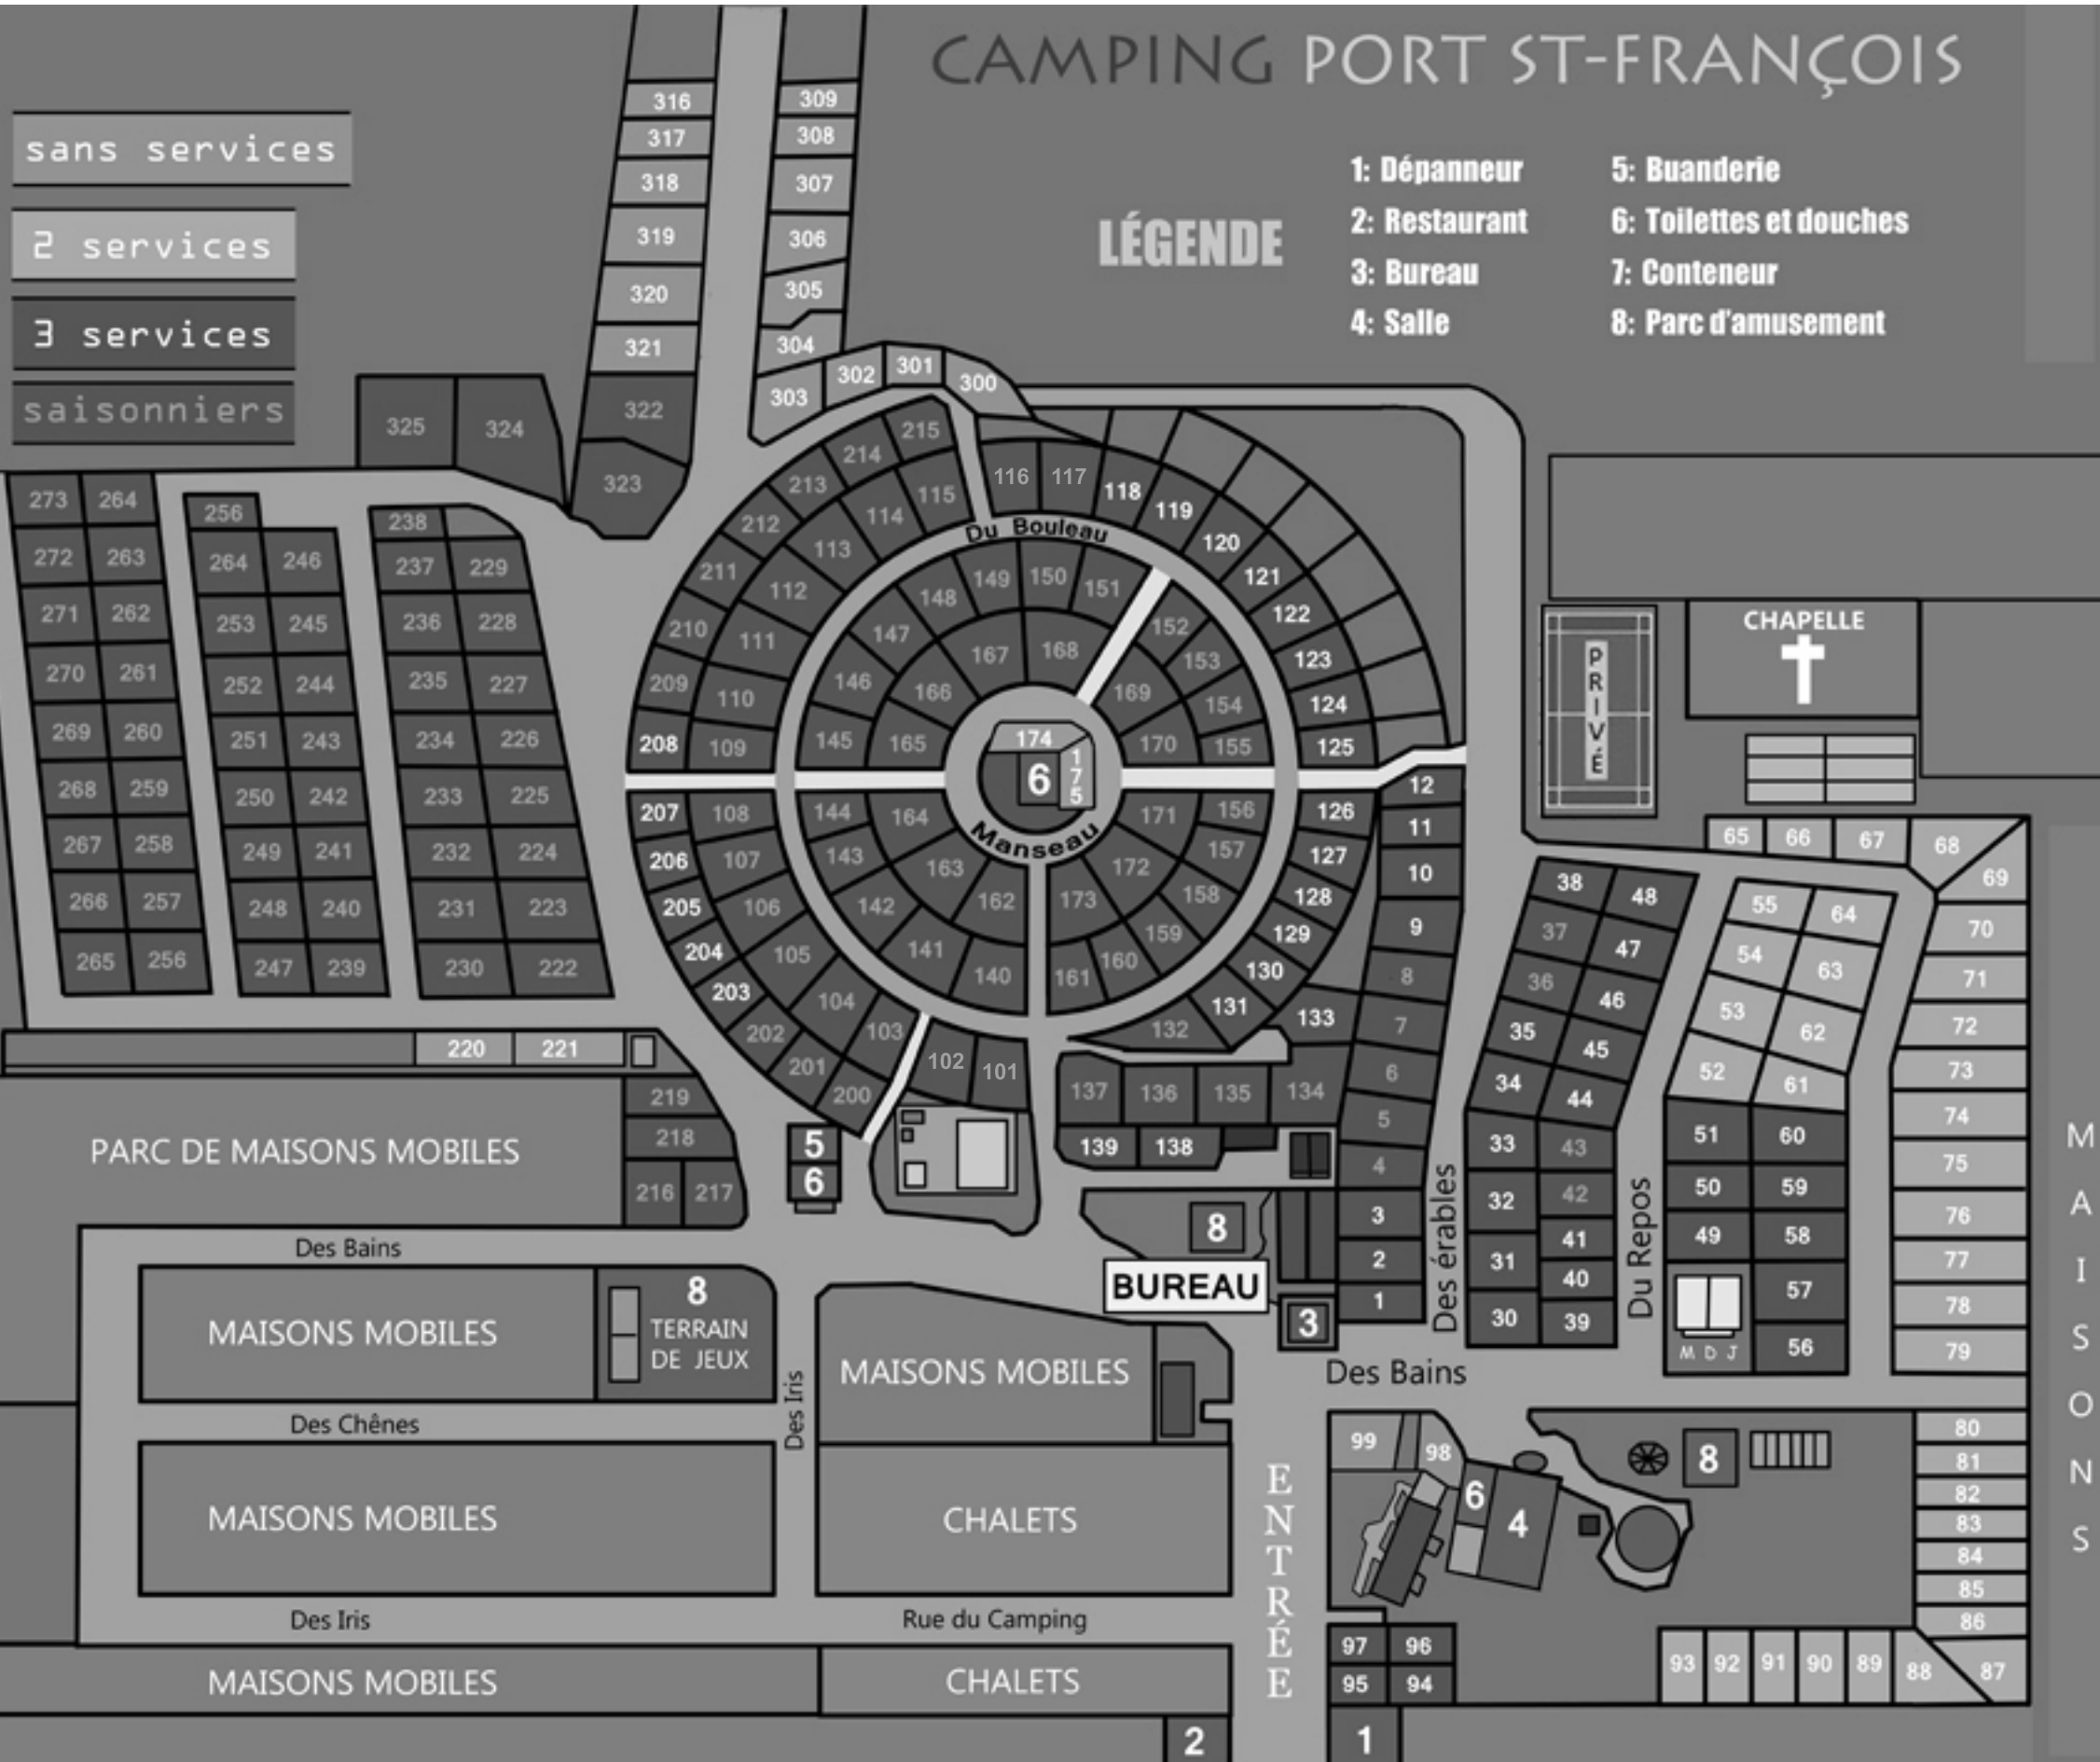

## LÉGENDE

- 1: Dépanneur
- 2: Restaurant
- 3: Bureau
- 4: Salle
- 5: Buanderie
- 6: Toilettes et douches
- 7: Conteneur
- 8: Parc d'amusement

PASSERELLES

PARC  
ÉCOLOGIQUE

L'ANSE DU PORT

PLAGE

quai pêche

M  
A  
I  
S  
O  
N  
S

# CAMPING PORT ST-FRANÇOIS

sans services

2 services

3 services

saisonniers

## LÉGENDE

- 1: Dépanneur
- 2: Restaurant
- 3: Bureau
- 4: Salle
- 5: Buanderie
- 6: Toilettes et douches
- 7: Conteneur
- 8: Parc d'amusement

PASSERELLES

PARC  
ÉCOLOGIQUE

L'ANSE DU PORT

MAISONS

PLAGE

quai pêche

ENTRÉE

2

1